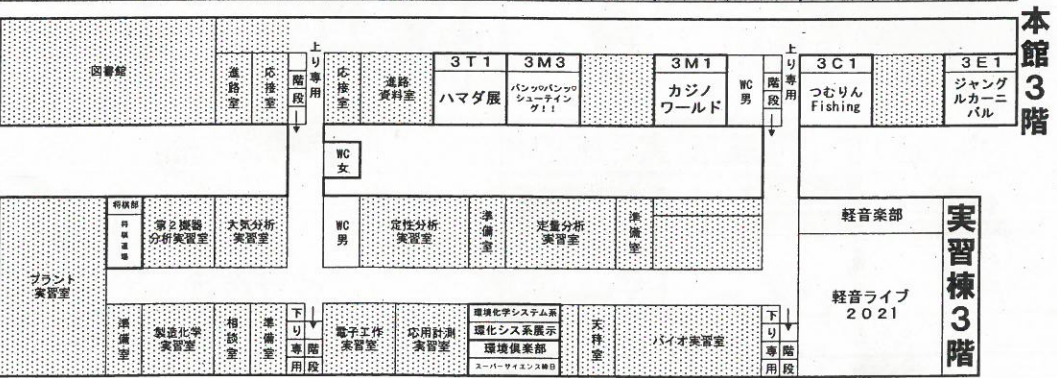

第59回文化祭校内案内図

企画 9:00 ~ 12:30
 金券販売 9:00 ~ 12:00 (※外來客むけ 金券払い戻し ~ 12:15) ...立入禁止

1階	A	B	C	D	E	F	G	H	I	J	K	L	M	N
----	---	---	---	---	---	---	---	---	---	---	---	---	---	---

文化祭開催の間、正門は締切です。 | 新棟は立ち入り禁止です。

2階	A	B	C	D	E	F	G	H	I	J	K	L	M	N
----	---	---	---	---	---	---	---	---	---	---	---	---	---	---

3階	A	B	C	D	E	F	G	H	I	J	K	L	M	N
----	---	---	---	---	---	---	---	---	---	---	---	---	---	---

茨木工科大学文化祭

令和3年

11/6 (土)
9:00~12:30