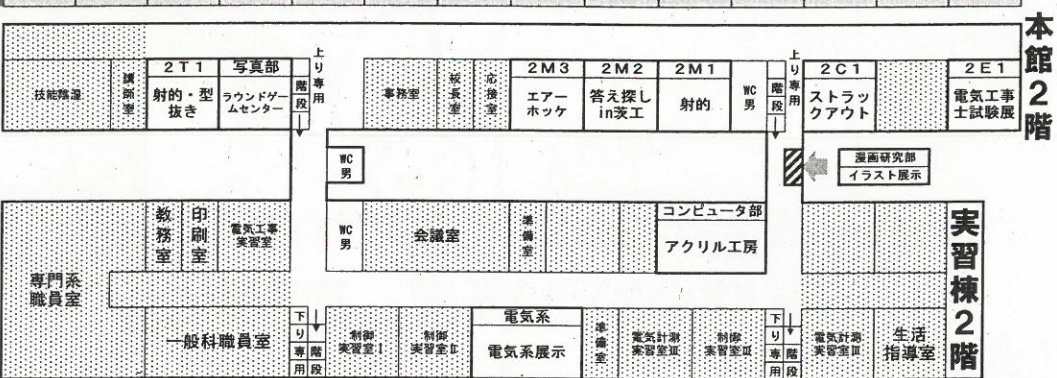

第59回文化祭校内案内図

企画 9:00 ~ 12:30
 金券販売 9:00 ~ 12:00 (※外來客むけ 金券払い戻し ~ 12:15) ...立入禁止

1階	A	B	C	D	E	F	G	H	I	J	K	L	M	N
----	---	---	---	---	---	---	---	---	---	---	---	---	---	---

文化祭開催の間、正門は締切です。 | 新棟は立ち入り禁止です。

2階	A	B	C	D	E	F	G	H	I	J	K	L	M	N
----	---	---	---	---	---	---	---	---	---	---	---	---	---	---

3階	A	B	C	D	E	F	G	H	I	J	K	L	M	N
----	---	---	---	---	---	---	---	---	---	---	---	---	---	---

茨木工科大学文化祭

令和3年

11/6 (土)
9:00~12:30