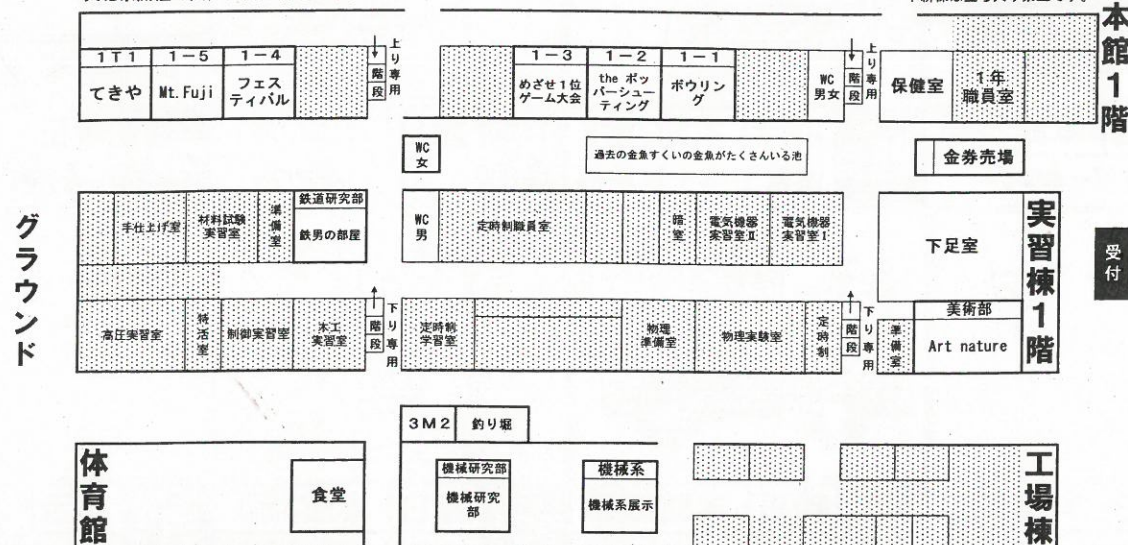

第59回文化祭校内案内図

企画 9:00 ~ 12:30
 金券販売 9:00 ~ 12:00 (※外來客むけ 金券払い戻し ~ 12:15) ...立入禁止

1階	A	B	C	D	E	F	G	H	I	J	K	L	M	N
----	---	---	---	---	---	---	---	---	---	---	---	---	---	---

文化祭開催の間、正門は締切です。 | 新棟は立ち入り禁止です。

2階	A	B	C	D	E	F	G	H	I	J	K	L	M	N
----	---	---	---	---	---	---	---	---	---	---	---	---	---	---

3階	A	B	C	D	E	F	G	H	I	J	K	L	M	N
----	---	---	---	---	---	---	---	---	---	---	---	---	---	---

茨木工科大学文化祭

令和3年

11/6 (土)
9:00~12:30