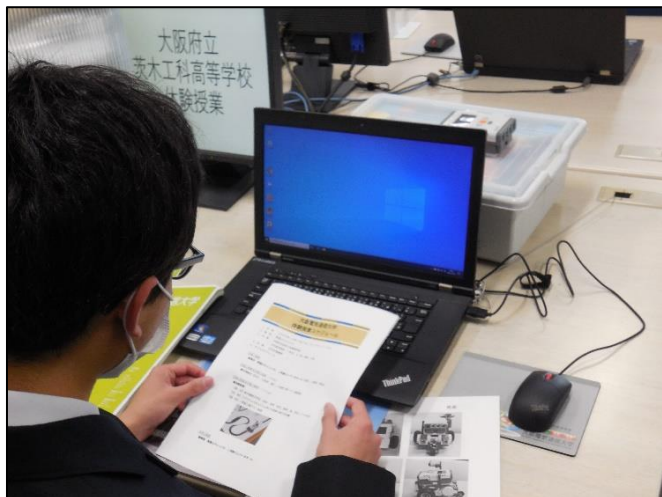

大阪電気通信大学 寝屋川キャンパス 大学体験及び見学

寝屋川キャンパスまで、JRと京阪電車を乗り継ぎ移動しました。

寝屋川キャンパスでは、新型コロナウイルス感染症拡大防止により、施設見学は中止となり、以下の体験学習を行いました

* レゴマインドストームを用いた制御に関する体験

(1)マスク着用し、JRと京阪電車で移動

(1)新型コロナウイルス感染症拡大防止のため、検温とアルコール消毒をして入室

(2)大阪電気通信大学・大学説明の様子

(3)レゴマインドストームを用いた制御に関する体験

* ライントレースでは、各生徒、制御プログラムを駆使して、スムーズな動きを実現することに挑戦しました。