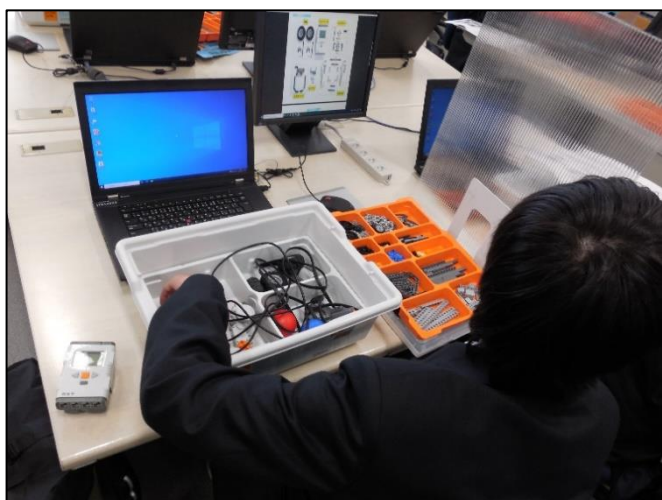

大阪電気通信大学 寝屋川キャンパス 大学体験及び見学

寝屋川キャンパスまで、JRと京阪電車を乗り継ぎ移動しました。

寝屋川キャンパスでは、新型コロナウイルス感染症拡大防止により、施設見学は中止となり、以下の体験学習を行いました

* レゴマインドストームを用いた制御に関する体験

(1)マスク着用し、JRと京阪電車で移動

(1)新型コロナウイルス感染症拡大防止のため、検温とアルコール消毒をして入室

(2)大阪電気通信大学・大学説明の様子

(3)レゴマインドストームを用いた制御に関する体験

* ライントレースでは、各生徒、制御プログラムを駆使して、スムーズな動きを実現することに挑戦しました。