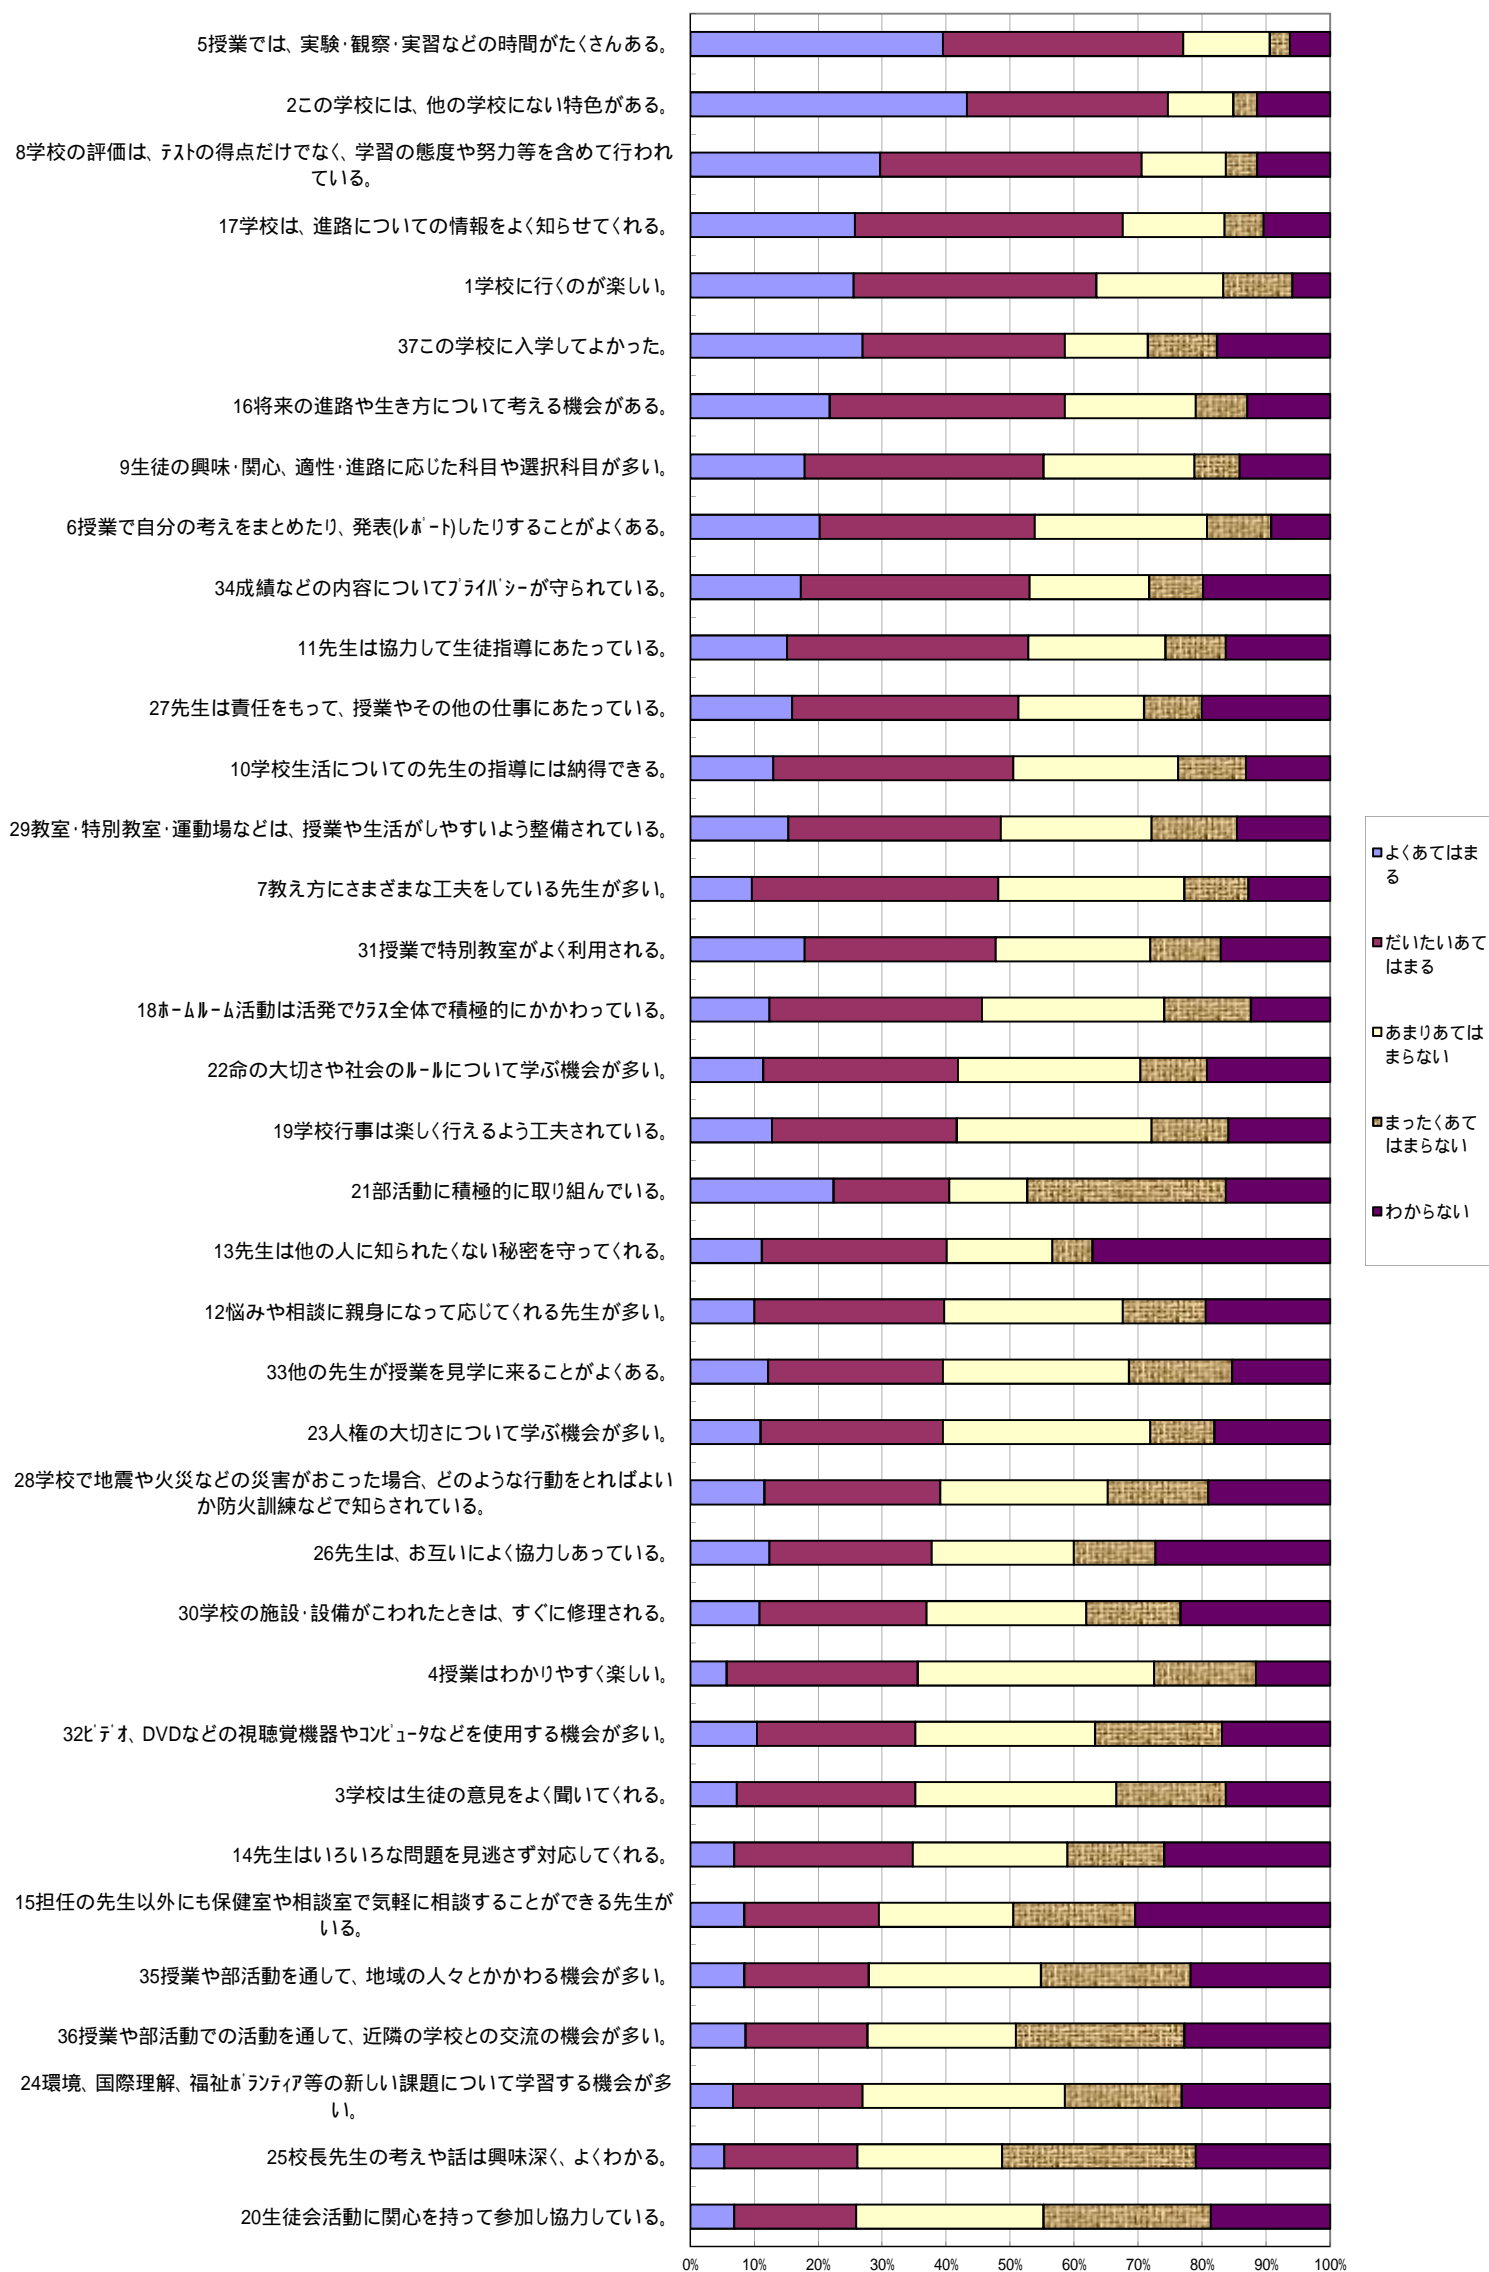

平成25年度 学校教育自己診断(生徒509名)

平成25年度 学校教育自己診断(保護者420名)