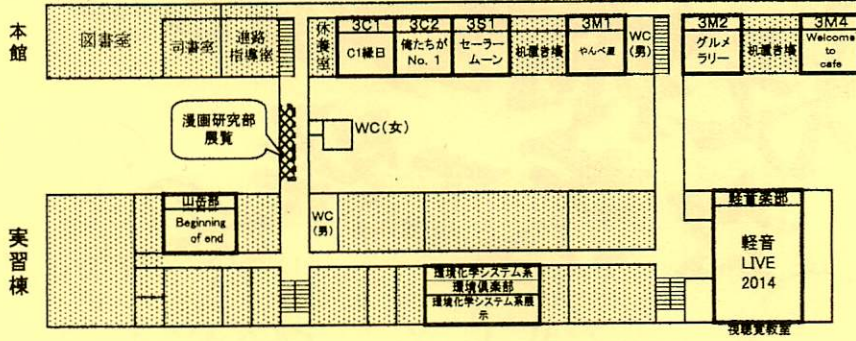

# 万世魁工技術祭

11月8日(土) 10:00 ~ 15:00

大阪府立茨木工科高等学校

# 第52回文化祭校内案内図

3F

2F

運動場

1F

部分は立ち入り禁止